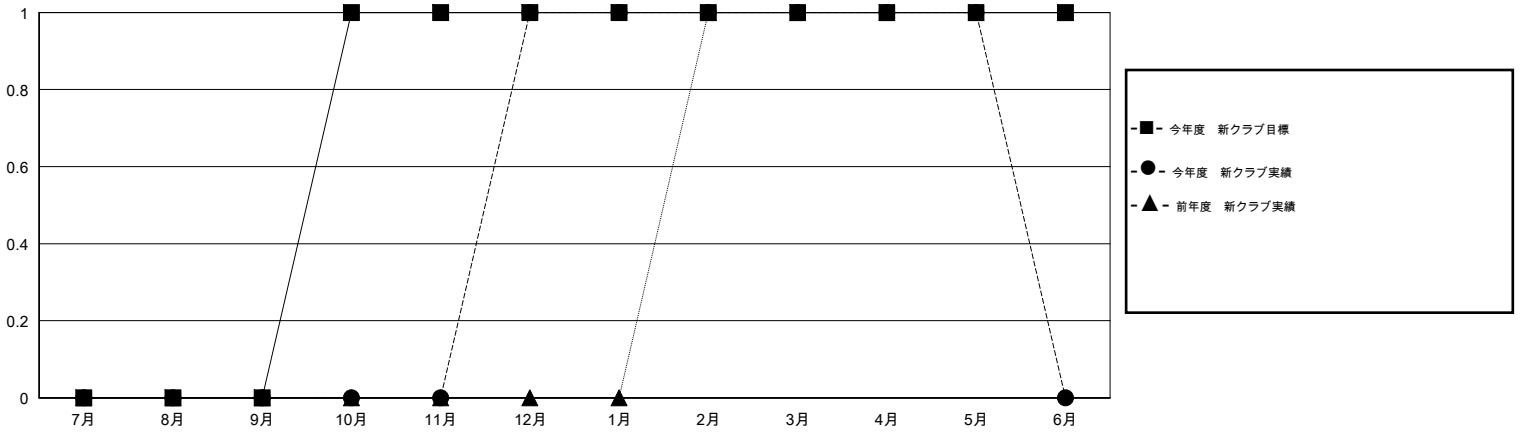

MONTHLY MEMBERSHIP PROGRESS REPORT

District 333 D

Results as of: 5/31/2016

GMT: Masayuki Kaneko

地域 JAPAN

GMT会則地域 5-Jap

クラブ				
結果: 2015-2016				
四半期	新クラブ目標	新クラブ	解散クラブ	純増 / 減
7月/8月/9月	0	0	0	0
10月/11月/12月	1	1	0	1
1月/2月/3月	0	0	0	0
4月/5月/6月	0	0	0	0

名				
結果: 2015-2016				
四半期	新会員目標	チャーターメン バー / 新会員	退会者	純増 / 減
7月/8月/9月	170	72	30	42
10月/11月/12月	200	134	25	109
1月/2月/3月	20	77	33	44
4月/5月/6月	20	15	22	-7

新クラブ目標及び実績累計

会員目標及び実績累計

解散クラブ: 0	44 CLUBS OF 54 一名以上の新会員を登録	男女別
		男性 1,793 (71.12%)
		女性 728 (28.88%)
退会者	健康診断データはこちら	家族会員 1,323
物故会員 14		世帯主 559
クラブ解散 0		世帯主以外 764
その他 96		
合計 110		