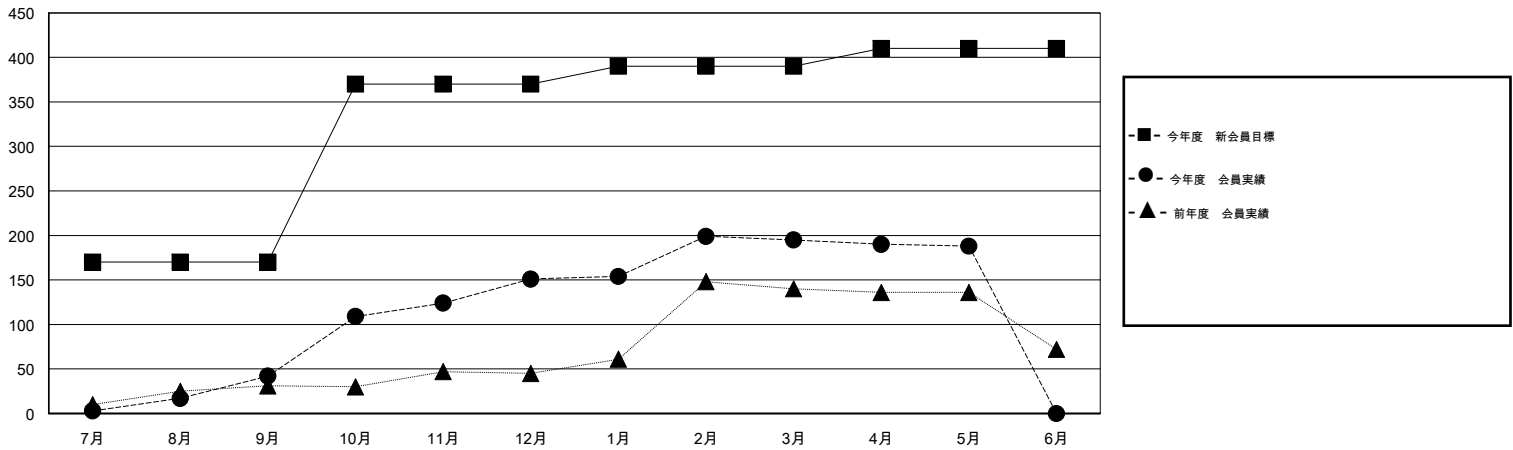

MONTHLY MEMBERSHIP PROGRESS REPORT

District 333 D

Results as of: 5/31/2016

GMT: Masayuki Kaneko

地域 JAPAN

GMT会則地域 5-Jap

クラブ				
結果: 2015-2016				
四半期	新クラブ目標	新クラブ	解散クラブ	純増 / 減
7月/8月/9月	0	0	0	0
10月/11月/12月	1	1	0	1
1月/2月/3月	0	0	0	0
4月/5月/6月	0	0	0	0

名				
結果: 2015-2016				
四半期	新会員目標	チャーターメン バー / 新会員	退会者	純増 / 減
7月/8月/9月	170	72	30	42
10月/11月/12月	200	134	25	109
1月/2月/3月	20	77	33	44
4月/5月/6月	20	15	22	-7

新クラブ目標及び実績累計

会員目標及び実績累計

解散クラブ: 0	44 CLUBS OF 54 一名以上の新会員を登録	男女別
		男性 1,793 (71.12%)
		女性 728 (28.88%)
退会者	健康診断データはこちら	家族会員 1,323
物故会員 14		世帯主 559
クラブ解散 0		世帯主以外 764
その他 96		
合計 110		